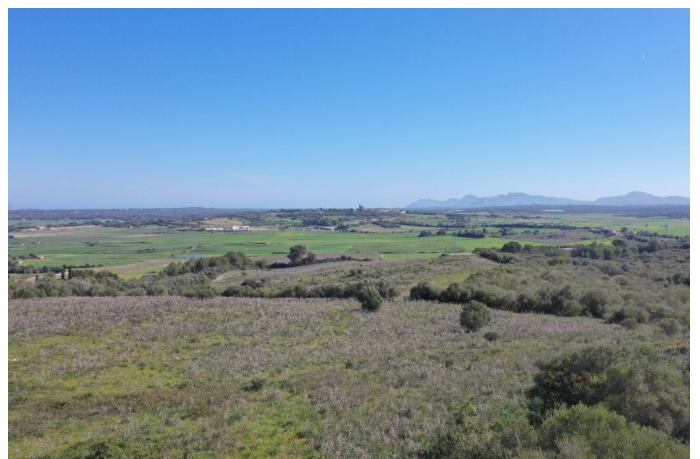

Mo?nost elekt?iny

Energetický pr?kaz:

Sada 3 pozemk? s p?sobivými v?hledy a celkem cca 252 609 m2 v Pet?e

REF. F1284 | 1.100.000€

2/3

Na ka?dém pozemku lze postavit d?m.

Sada 3 pozemk? s p?sobivými výhledy a celkem cca 252 609 m2 v Pet?e