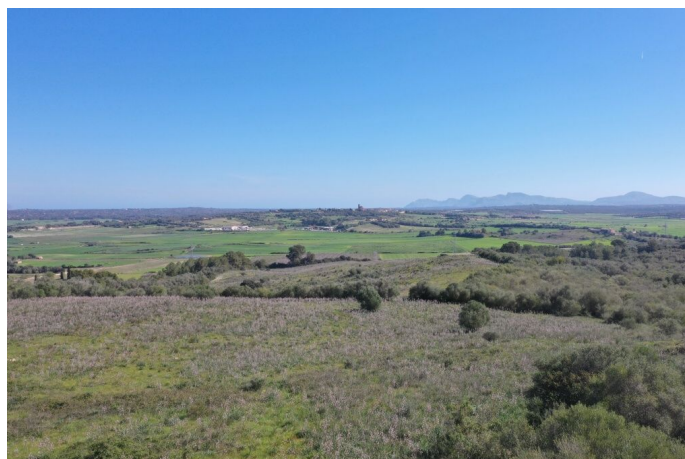

Mo?nost elekt?iny

Energetický pr?kaz:

Sada 3 pozemk? s p?sobivými v?hledy a celkem cca 252 609 m2 v Pet?e

REF. F1284 | 1.100.000€

2/3

Na ka?dém pozemku lze postavit d?m.

Sada 3 pozemk? s p?sobivými v?hledy a celkem cca 252 609 m2 v Pet?e