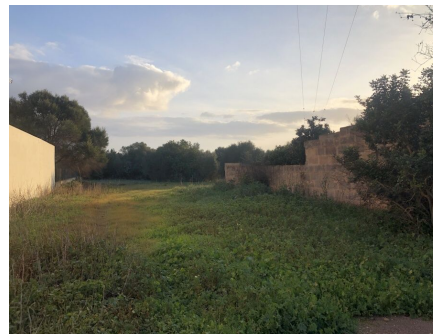

M?stský pozemek cca 290 m² +3.386 m² v Camposu

REF. S1139 | 220.000€

1/2

 Campos  m²  3.676 m²  

Energetický pr?kaz:

M?stský pozemek cca 290 m2 +3.386 m2 v Camposu

REF. S1139 | 220.000€

2/2