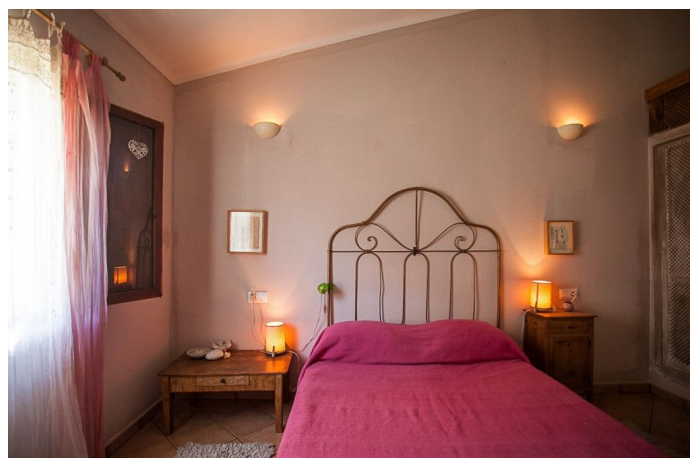

Kleines und ruhiges Landhaus wenige Minuten von Santanyi entfernt

REF. AR1440 | 1.500€

3/4