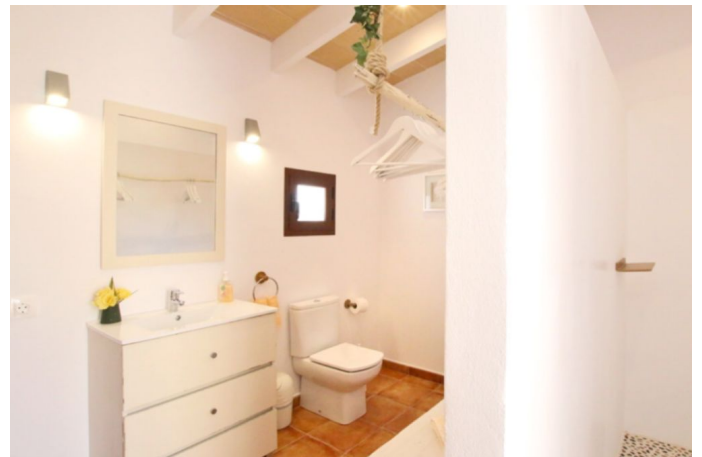

Acogedora casita de campo con jardín y piscina a tan solo 200mts de es LLombards

REF. AR1436 | 1.450€

4/5