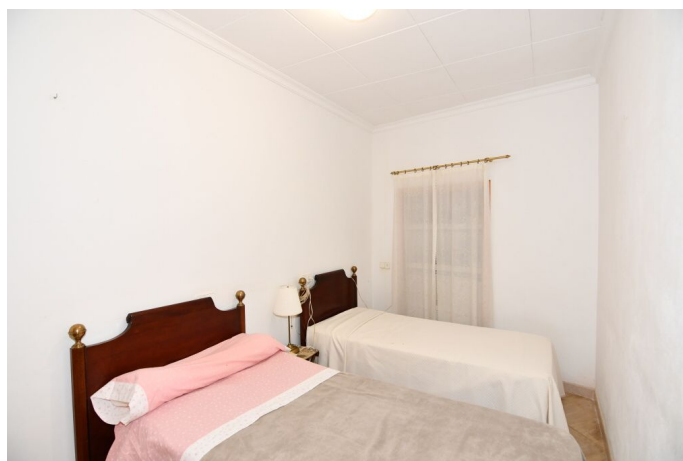

Městský dům s velkou terasou a mnoha možnostmi v Santanyi

REF. P1283 | 485.000€

2/4