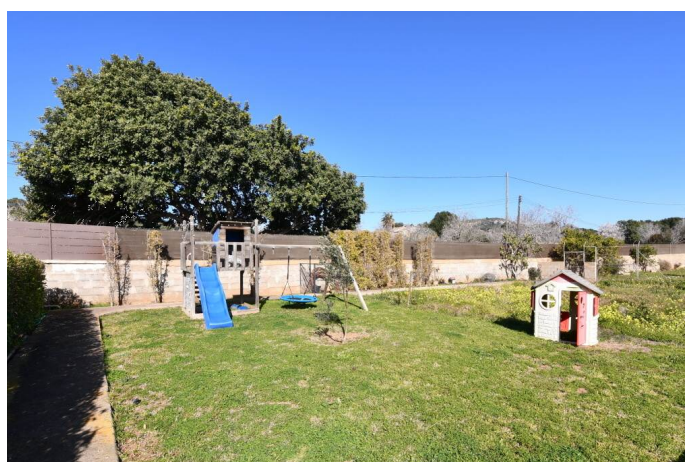

Casa de campo con vistas panorámicas hasta el mar restaurada con mucho gusto entre Santanyi y Alqueria blanca

REF. AR1433 | 5.500€

1/5

 Santanyi  596 m²  22.000 m²  4  5

INFORMACIÓN BÁSICA

Entrada
Sala de estar
Cocina
Salón - comedor
4 Dormitorios
4 De ellos dormitorios dobles
Vestidor

Certificación energética: En trámite / In process / In Bearbeitung

Casa de campo con vistas panorámicas hasta el mar restaurada con mucho gusto entre Santanyí y Alqueria blanca

REF. AR1433 | 5.500€

2/5

Casa de campo con vistas panorámicas hasta el mar restaurada con mucho gusto entre Santanyí y Alqueria blanca

REF. AR1433 | 5.500€

3/5

Casa de campo con vistas panorámicas hasta el mar restaurada con mucho gusto entre Santanyí y Alqueria blanca
REF. AR1433 | 5.500€

4/5

Casa de campo con vistas panorámicas hasta el mar restaurada con mucho gusto entre Santanyí y Alqueria blanca