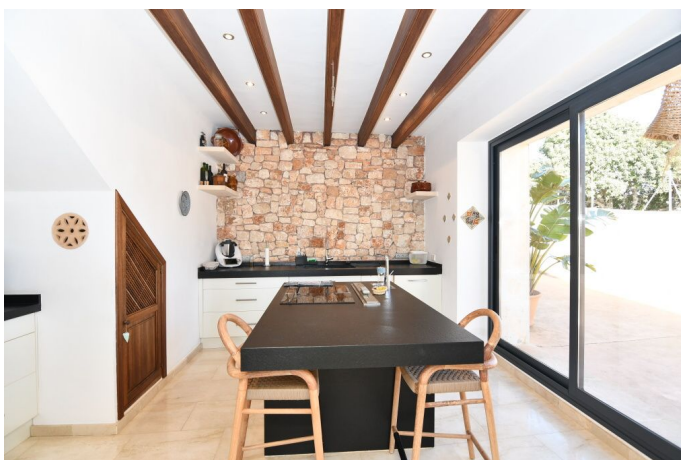

Casa de campo con vistas panorámicas hasta el mar restaurada con mucho gusto entre Santanyi y Alqueria blanca

REF. AR1433 | 5.500€

1/5

 Santanyi  596 m²  22.000 m²  4  5

INFORMACIÓN BÁSICA

Entrada
Sala de estar
Cocina
Salón - comedor
4 Dormitorios
4 De ellos dormitorios dobles
Vestidor

Certificación energética: En trámite / In process / In Bearbeitung

Casa de campo con vistas panorámicas hasta el mar restaurada con mucho gusto entre Santanyí y Alqueria blanca

REF. AR1433 | 5.500€

2/5

Casa de campo con vistas panorámicas hasta el mar restaurada con mucho gusto entre Santanyí y Alqueria blanca

REF. AR1433 | 5.500€

3/5

Casa de campo con vistas panorámicas hasta el mar restaurada con mucho gusto entre Santanyí y Alqueria blanca
REF. AR1433 | 5.500€

4/5

Casa de campo con vistas panorámicas hasta el mar restaurada con mucho gusto entre Santanyí y Alqueria blanca