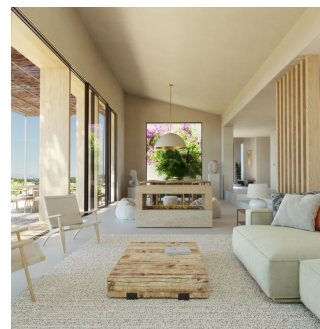

Moderna y luminosa casa de campo en una tranquila parcela en LLoret de Vista Alegre

REF. R1329 | 0€

1/2

 Lloret de Vista Alegre  263 m²  16.166 m²  3  4

INFORMACIÓN BÁSICA

Entrada
4 Estancias
Cocina
Salón - comedor
3 Dormitorios
3 De ellos dormitorios
dobles
2 Vestidor

2 Vestidor
4 Baños
3 De ellos baños en suite
Calidad: superior
Jardín
Coladuría
Lujoso

EQUIPAMIENTO

Climatizado
30m2 Piscina de sal
Pérgola

Pérgola

Certificación energética:

Moderna y luminosa casa de campo en una tranquila parcela en Lloret de Vista Alegre