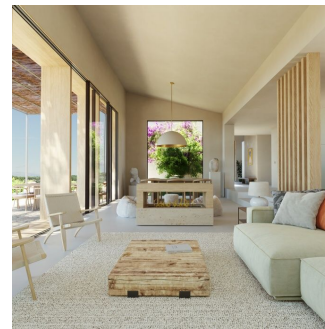

Modernes und helles Landhaus auf ruhigem Grundstück in LLoret de Vista Alegre

REF. R1329 | 0€

1/2

Lloret de Vista Alegre
 263 m²
 16.166 m²
 3
 4

BASISDATEN

Eingangshalle
 4 Zimmer
 Küche
 Wohn-Esszimmer
 3 Schlafzimmer
 3 Davon
 Doppelschlafzimmer
 2 Ankleidezimmer

2 Ankleidezimmer
 4 Badezimmer
 3 Davon en suite
 Badezimmer
 Zustand: gehoben
 Garten
 HWR
 Luxuriös

AUSSTATTUNG

Klimatisiert
 30m2 Salzpool
 Pergola

Pergola

Energieausweis:

Modernes und helles Landhaus auf ruhigem Grundstück in Lloret de Vista Alegre