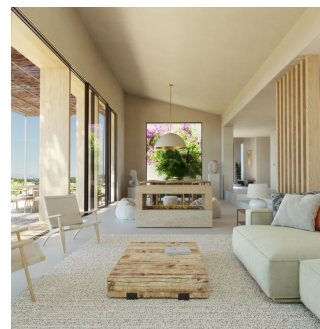

Moderní a sv?tlý venkovský d?m na klidném pozemku v Lloret de Vista Alegre

REF. R1329 | 0€

1/2

Lloret de Vista Alegre 263 m² 16.166 m² 3 4

ZÁKLADNÍ INFORMACE

Vstupní hala	2 ?atna
4 Místností	4 Koupelna
Kuchyn?	3 Z nich en suite koupelny
Obývací pokoj s jídelnou	Stav: vysoká kvalita
3 Ložnice	Zahrada
3 Z toho dvouložkové pokoje	Prádelna
2 ?atna	Luxusní