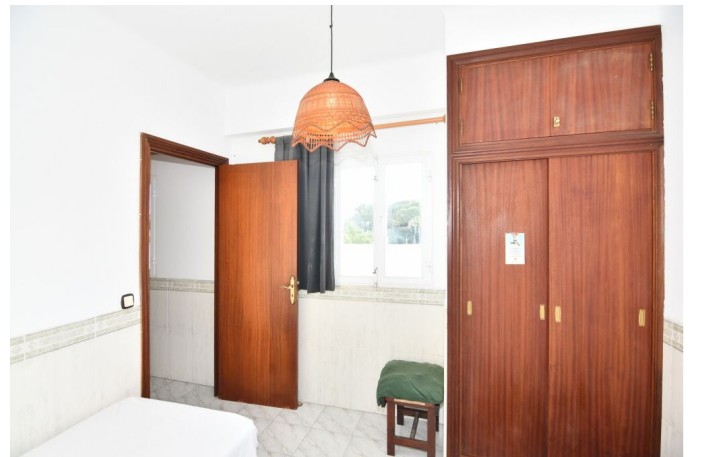

Pequeño Penthouse en primera línea de puerto de Porto Petro

REF. AA1427 | 600€

3/4