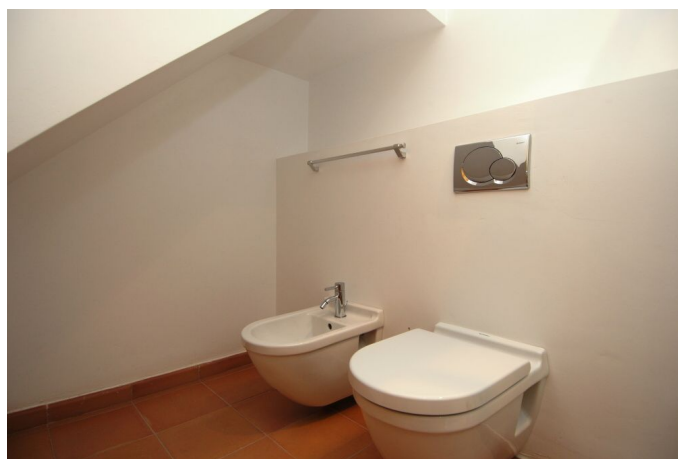

Kompletn? zrekonstruovaný m?stský d?m s terasou a terasou nedaleko centra Santanyí

REF. P1282 | 790.000€

4/5