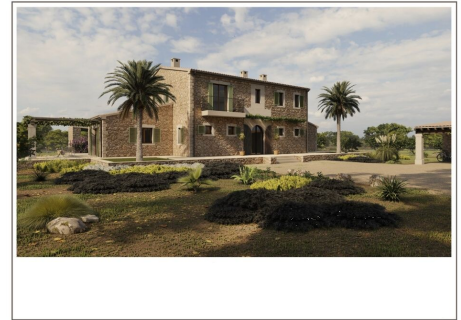

Próximamente lujosa y moderna casa de campo en una tranquila zona en Santanyi

REF. R1328 | 4.950.000€

1/2

Santanyi
 398,50 m²
 28.062 m²
 4
 5

INFORMACIÓN BÁSICA

Entrada
 5 Estancias
 Cocina
 Salón - comedor
 4 Dormitorios
 4 De ellos dormitorios
 dobles
 5 Baños

x2 Cisterna
 carport
 Ventanas de aluminio
 Doble acristalamiento
 Cocina exterior - BBQ
 Bodega

Certificación energética: En trámite / In process / In Bearbeitung

Próximamente lujosa y moderna casa de campo en una tranquila zona en Santanyí