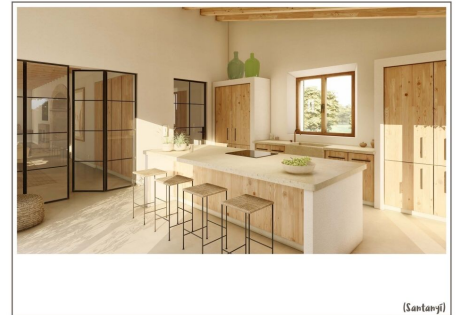

Próximamente lujosa y moderna casa de campo en una tranquila zona en Santanyi

REF. R1328 | 4.950.000€

1/2

Santanyi
 398,50 m²
 28.062 m²
 4
 5

INFORMACIÓN BÁSICA

Entrada
 5 Estancias
 Cocina
 Salón - comedor
 4 Dormitorios
 4 De ellos dormitorios
 dobles
 5 Baños

x2 Cisterna
 carport
 Ventanas de aluminio
 Doble acristalamiento
 Cocina exterior - BBQ
 Bodega

Certificación energética: En trámite / In process / In Bearbeitung

Próximamente lujosa y moderna casa de campo en una tranquila zona en Santanyí