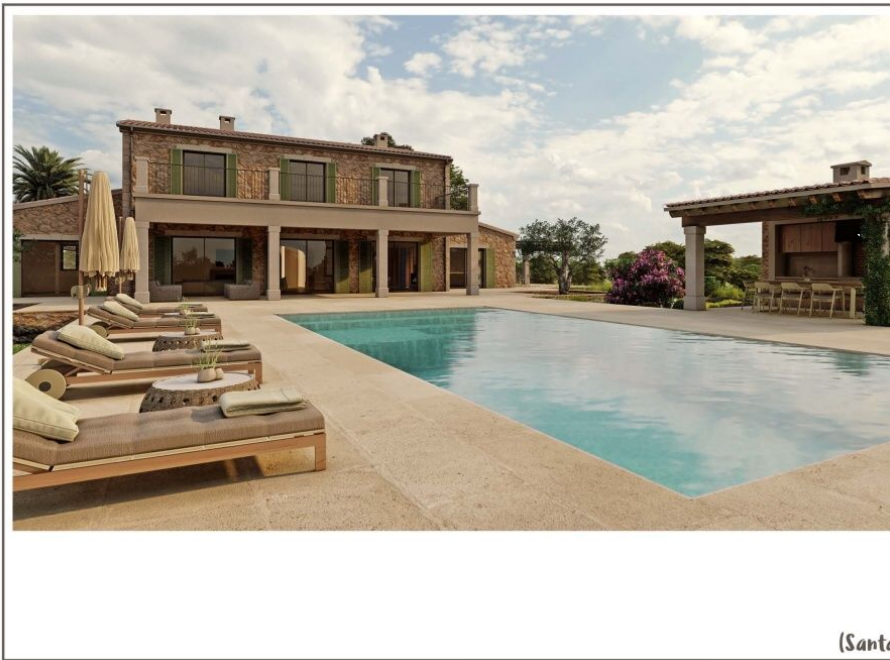

Próximamente lujosa y moderna casa de campo en una tranquila zona en Santanyi

REF. R1328 | 4.950.000€

1/2

Santanyi
 398,50 m²
 28.062 m²
 4
 5

INFORMACIÓN BÁSICA

Entrada
 5 Estancias
 Cocina
 Salón - comedor
 4 Dormitorios
 4 De ellos dormitorios
 dobles
 5 Baños

5 Baños
 4 De ellos baños en suite
 2 Número de pisos
 Calidad: superior
 Jardín
 Terraza
 Coladuría

EQUIPAMIENTO

Aire acondicionado por
 aerotermia
 Suelo radiante por
 aerotermia
 x2 Estufa de leña
 6x12,50 Piscina de sal
 Termo con energía Solar
 x2 Cisterna

x2 Cisterna
 carport
 Ventanas de aluminio
 Doble acristalamiento
 Cocina exterior - BBQ
 Bodega

Certificación energética: En trámite / In process / In Bearbeitung

Próximamente lujosa y moderna casa de campo en una tranquila zona en Santanyí