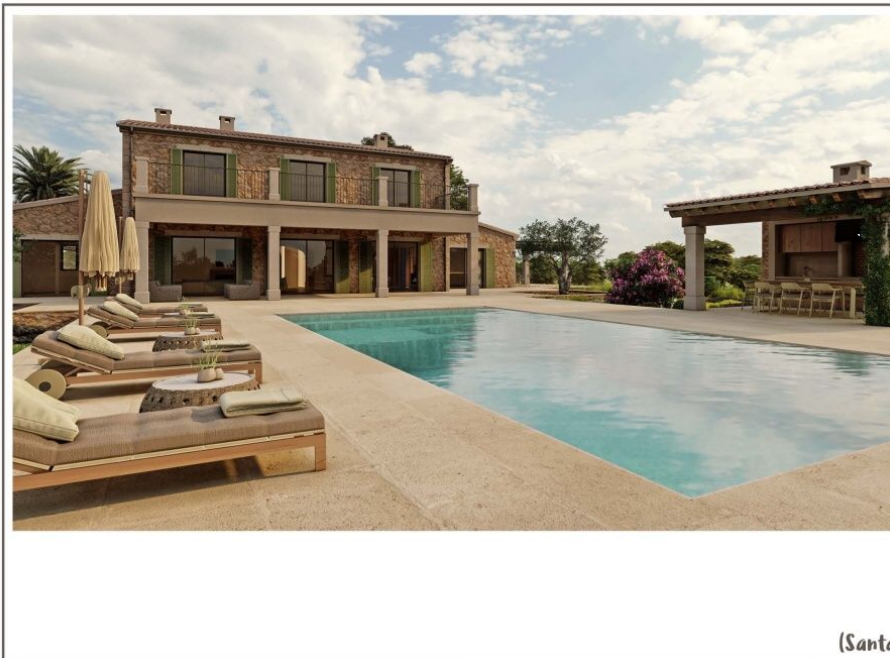

# Próximamente lujosa y moderna casa de campo en una tranquila zona en Santanyi

REF. R1328 | 4.950.000€

1/2

Santanyi
 398,50 m<sup>2</sup>
 28.062 m<sup>2</sup>
 4
 5