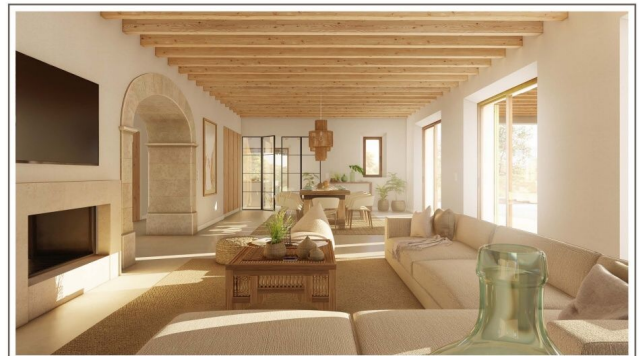

(Santanyí)