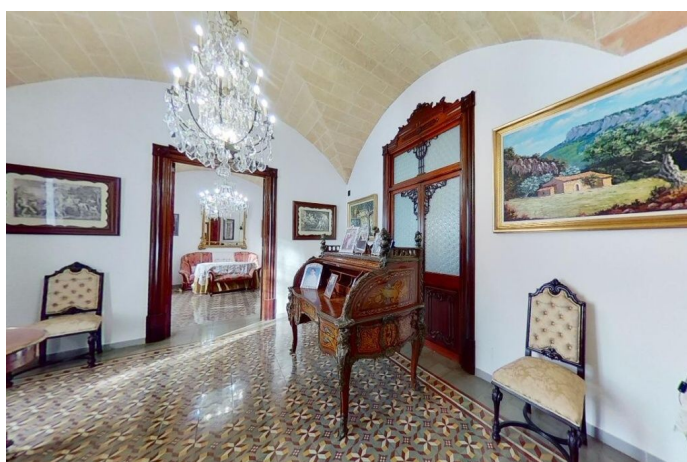

Impresionante casa señorial del siglo XVII totalmente restaurada en Campos

REF. P1281 | 0€

2/5