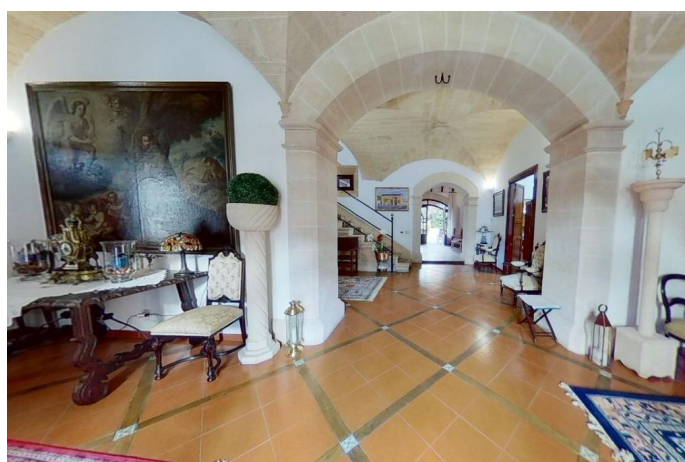

Impresionante casa señorial del siglo XVII totalmente restaurada en Campos

REF. P1281 | 0€

2/5