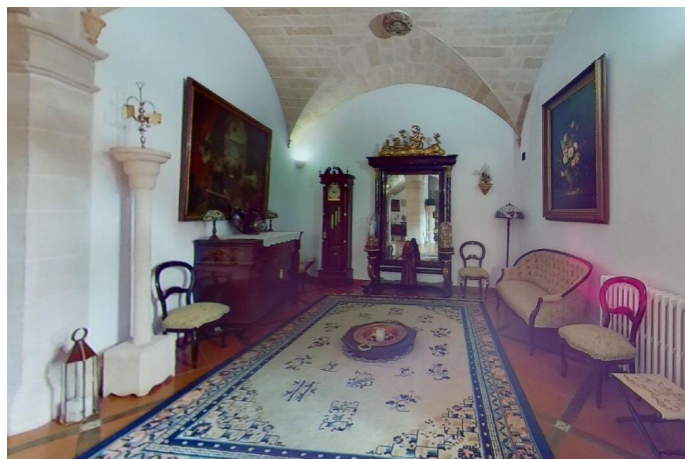

Impresionante casa señorial del siglo XVII totalmente restaurada en Campos

REF. AP1182 | 6.000€

1/5

Campos 979 m² 845 m² 7 4

INFORMACIÓN BÁSICA

1724 Año de construcción
Entrada
14 Estancias
4 Sala de estar
Dispensa
Comedor
Comedor - cocina

REF. AP1182 | 6.000€

2/5

Impresionante casa señorial del siglo XVII totalmente restaurada en Campos

REF. AP1182 | 6.000€

3/5

Impresionante casa señorial del siglo XVII totalmente restaurada en Campos

REF. AP1182 | 6.000€