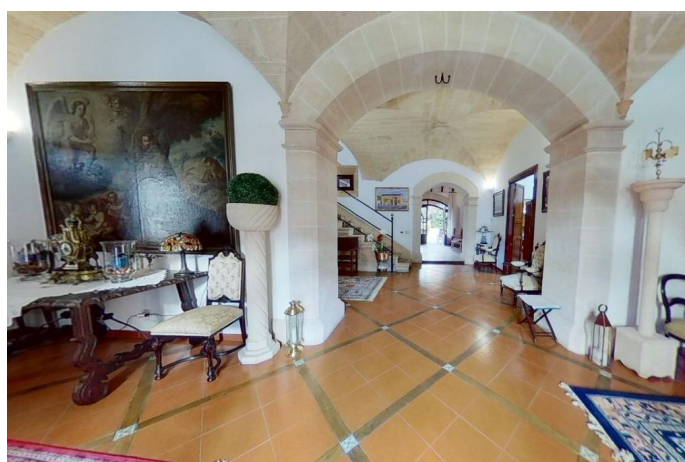

Impresionante casa señorial del siglo XVII totalmente restaurada en Campos

REF. AP1182 | 6.000€

2/5