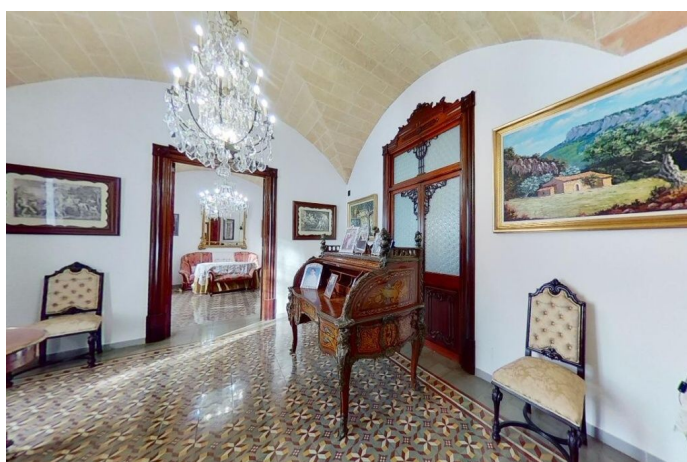

Impresionante casa señorial del siglo XVII totalmente restaurada en Campos

REF. AP1182 | 6.000€

1/5

Campos 979 m² 845 m² 7 4

INFORMACIÓN BÁSICA

1724 Año de construcción
Entrada
14 Estancias
4 Sala de estar
Dispensa
Comedor
Comedor - cocina

REF. AP1182 | 6.000€

2/5

Impresionante casa señorial del siglo XVII totalmente restaurada en Campos

REF. AP1182 | 6.000€

3/5

Impresionante casa señorial del siglo XVII totalmente restaurada en Campos

REF. AP1182 | 6.000€