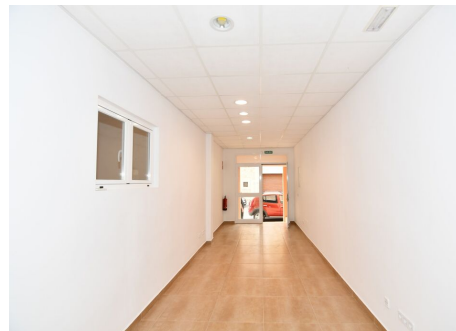

# Local comercial de unos 70m2 en Santanyi

REF. LA1058 | 800€

1/3

 Santanyi  70 m<sup>2</sup>  m<sup>2</sup>   1