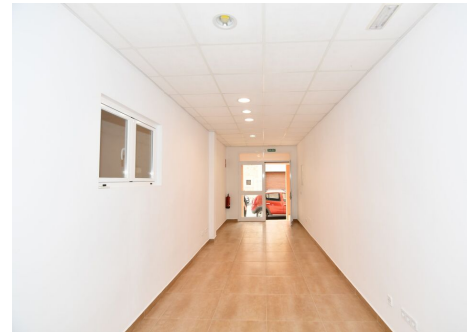

Geschäftsräume von ca. 70m² in Santanyi

REF. LA1058 | 800€

1/3

 Santanyi  70 m²  m²   1

BASISDATEN

2 Zimmer
1 Badezimmer

1 Badezimmer

AUSSTATTUNG

1 Klimaanlage kalt/warm

1 Klimaanlage kalt/warm

Energieausweis: En trámite / In process / In Bearbeitung

Geschäftsräume von ca. 70m2 in Santanyi

REF. LA1058 | 800€

2/3

Geschäftsräume von ca. 70m2 in Santanyi