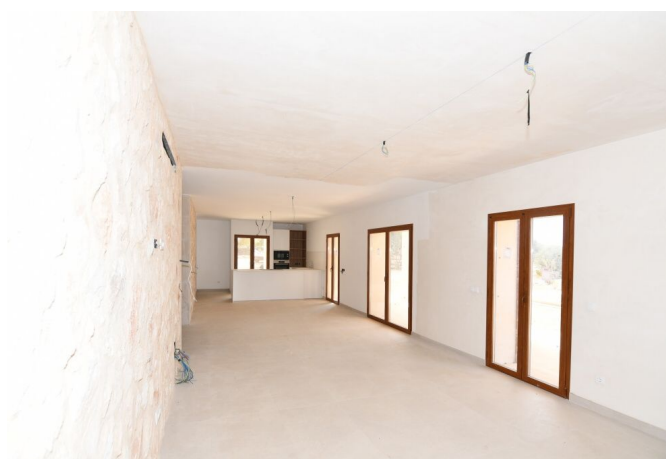

## BASISDATEN

2022 Baujahr  
6 Zimmer  
Wohn - Esszimmer - Küche  
5 Schlafzimmer  
5 Davon  
Doppelschlafzimmer  
Ankleidezimmer  
5 Badezimmer

5 Badezimmer  
3 Davon en suite  
Badezimmer  
Gästetoilette  
2 Anzahl der Etagen  
Zustand: gehoben  
250 Nutzfläche  
Garten

Modernes und elegantes neu erbautes Landhaus, nur 1 km von Santanyi entfernt

REF. R1324 | 2.680.000€

2/4

Modernes und elegantes neu erbautes Landhaus, nur 1 km von Santanyi entfernt

REF. R1324 | 2.680.000€