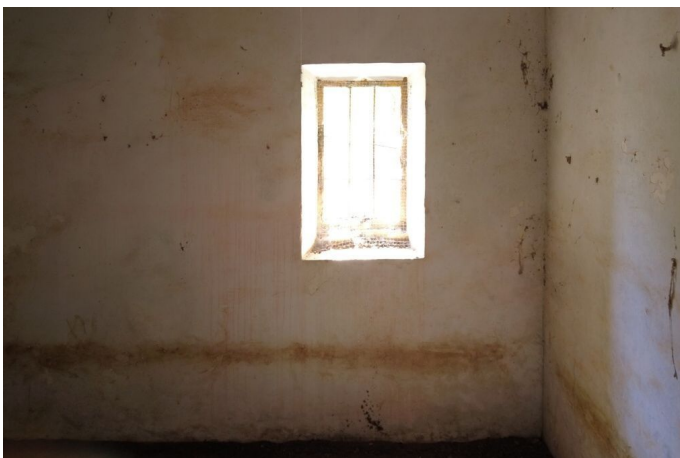

Tradicional casa de campo mallorquina, totalmente para reformar en las afueras de Sant Llorenç des Cardassar

REF. R1321 | 550.000€

3/5