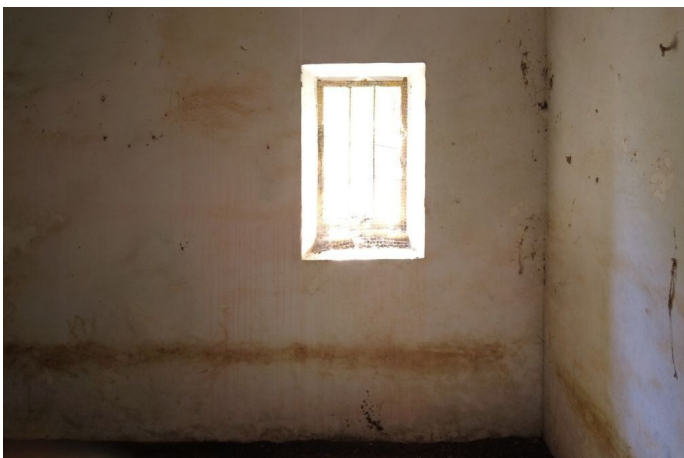

Tradicional casa de campo mallorquina, totalmente para reformar en las afueras de Sant Llorenç des Cardassar

REF. R1321 | 550.000€

3/5