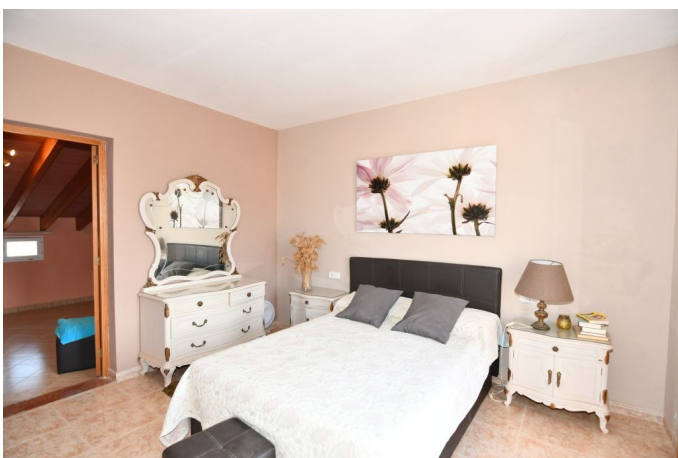

Amplia casa de pueblo a tan solo 250 mts de la playa en Colonia de Sant Pere, Artá

REF. AP1178 | 1.500€

3/4