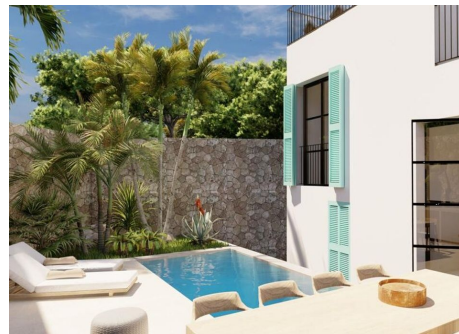

Próximamente espectacular y lujosa casa de pueblo en el centro de Santanyí

REF. P1271 | 3.600.000€

1/4

 Santanyi  334 m²  208 m²  4  4

INFORMACIÓN BÁSICA

Entrada
5 Estancias
Salón - comedor - cocina
4 Dormitorios
4 De ellos dormitorios dobles
Vestidor
4 Baños

Doble acristalamiento

Certificación energética: En trámite / In process / In Bearbeitung

Próximamente espectacular y lujosa casa de pueblo en el centro de Santanyí

REF. P1271 | 3.600.000€

2/4

Esta bonita y moderna casa está planificada en pleno centro de Santanyi a pocos metros de la bonita y animada plaza del pueblo, con sus 324m2 útiles distribuidos en 3 plantas dispondrá de salón-comedor-cocina, 4 dormitorios, 4 baños (4 en suite), vestidor, aseo para invitados, garaje, patio, piscina y suelo radiante y aire acondicionado por aerotermia. Cabe destacar la amplia habitación principal con vestidor donde podrá relajarse en un práctico jacuzzi situado en la terraza.