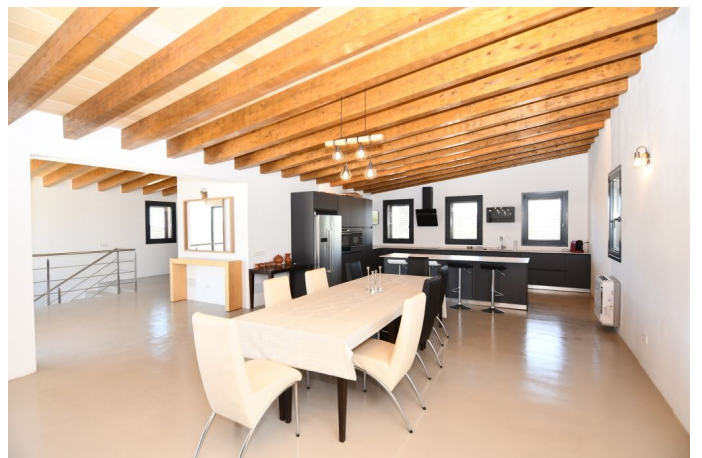

Casa de campo con 2 piscinas en una tranquila parcela en las afueras de Campos

REF. R1319 | 3.150.000€

4/5