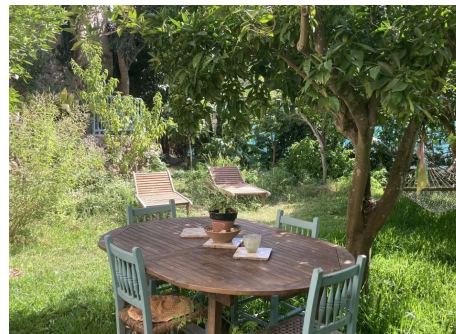

Casa de pueblo con encanto en Esporles

REF. AP1170 | 2.700€

1/5

Esporles 61 m² 659 m² 2 1

INFORMACIÓN BÁSICA

Sala de estar
Comedor - cocina
2 Dormitorios
2 De ellos dormitorios
dobles
1 Baños
Jardín

Jardín

EQUIPAMIENTO