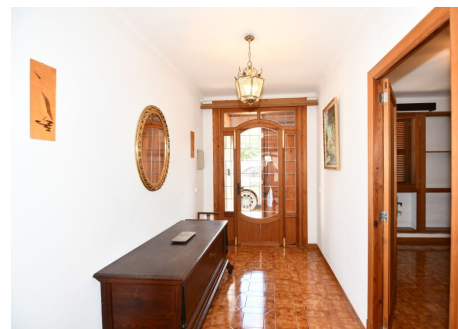

Velký d?m se 3 patry a p?ístupem do dvou ulic v Campos

REF. P1263 | 490.000€

1/5

Campos | 510 m² | 425 m² | 3 | 2

ZÁKLADNÍ INFORMACE

1988 Rok výstavby
Vstupní hala
11 Místností
Obývací pokoj
Kuchyn?
Spí?
Jídelna
Jídelna
3 Ložnice
3 Z toho dvou dřevěných pokojů
2 Koupelna
vnitřní dvůr
3 Patra
Možnost bazénu