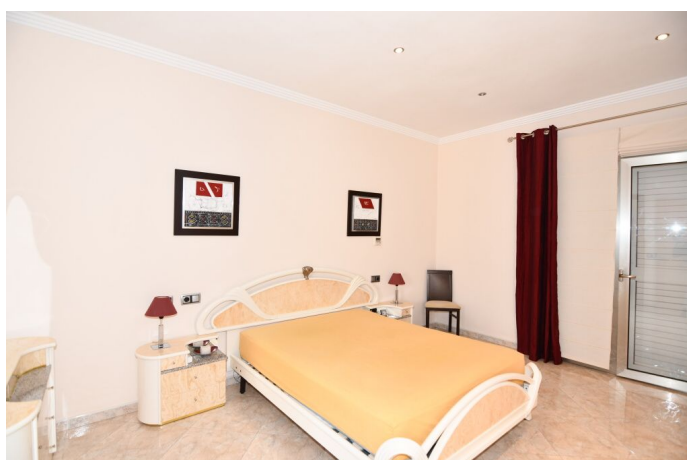

Velký městský dům rozdělený na 2 byty a velkou garáží ve Felanitx

REF. P1261 | 685.000€

4/5