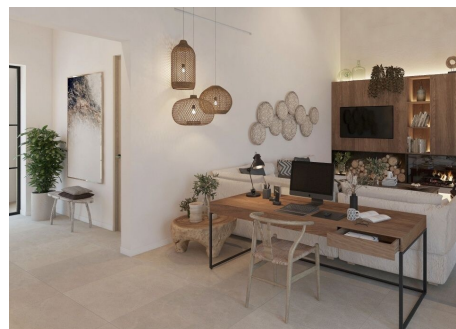

Luxusní a moderní projekt Country House na klidném pozemku mezi Santanyi a es Lombards

REF. R1317 | 2.475.000€

1/3

📍 Santanyi
🏠 310 m²
📐 14.274 m²
🛏 4
🚿 4

ZÁKLADNÍ INFORMACE

2022 Rok výstavby
 Vstupní hala
 5 Místností
 Obývací - jídelna - kuchyně
 4 Ložnice
 4 Z toho dvouložkové pokoje
 4 Koupelna