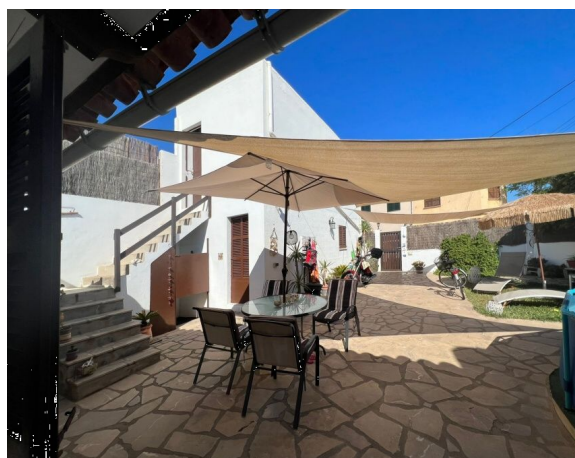

Vila v blízkosti moře mezi S`lloa a Cala Morlanda

REF. C1210 | 530.000€

4/5