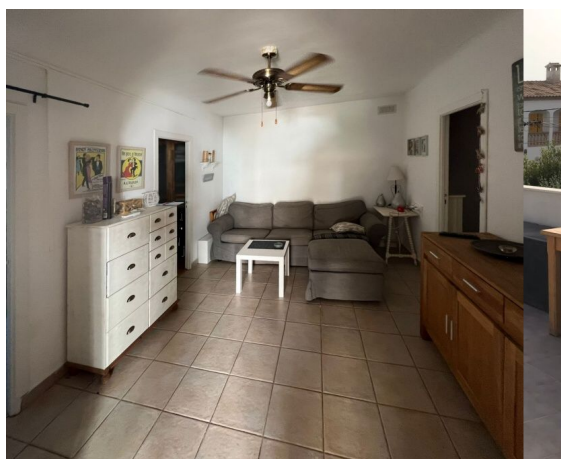

## VYBAVENÍ

Střešní terasa  
Gril

Energetický průkaz: En trámite / In process / In Bearbeitung

Vila v blízkosti moře mezi S`lloa a Cala Morlanda

REF. C1210 | 530.000€

2/5

Vila v blízkosti moře mezi S`lloa a Cala Morlanda