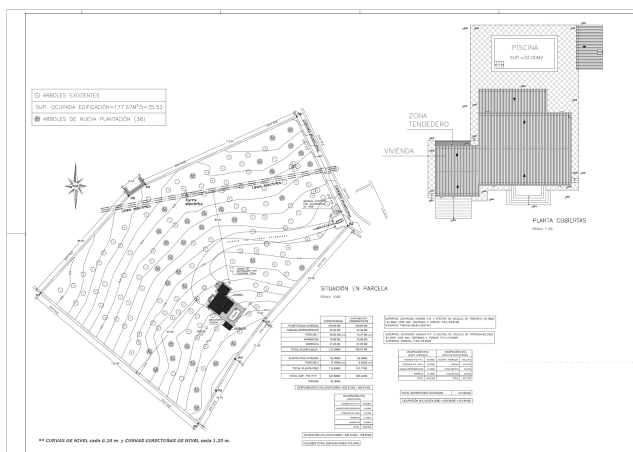

# Terreno rustico con proyecto básico de unos 323m2 entre Ses Salines y Santanyi

REF. F1256 | 530.000€

1/3

 Ses Salines  m<sup>2</sup>  20.816 m<sup>2</sup>  

## INFORMACIÓN BÁSICA

323m2 Proyecto básico

323m2 Proyecto básico

## Terreno rustico con proyecto básico de unos 323m2 entre Ses Salines y Santanyi

REF. F1256 | 530.000€

2/3

Terreno rustico con proyecto básico de unos 323m2 entre Ses Salines y Santanyi

**REF. F1256 | 530.000€**