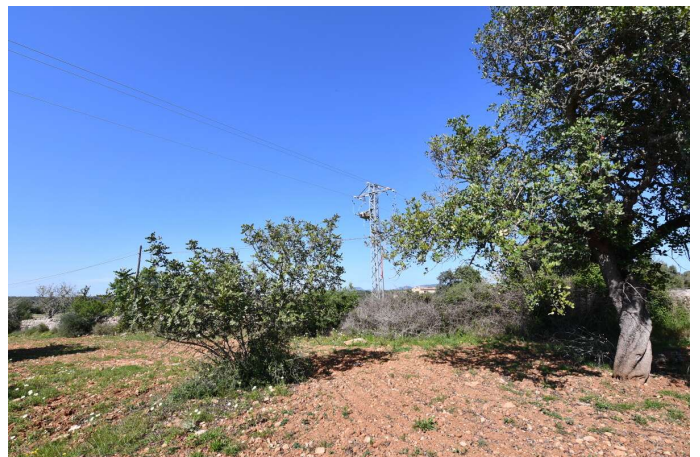

## Terreno rustico con proyecto básico de unos 323m2 entre Ses Salines y Santanyi

REF. F1256 | 530.000€

2/3

Terreno rustico con proyecto básico de unos 323m2 entre Ses Salines y Santanyi

**REF. F1256 | 530.000€**