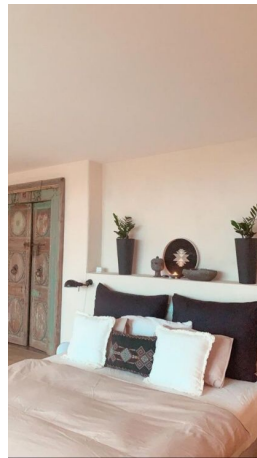

Encantadora casa de pueblo con bonito patio en Santanyí

REF. AP1166 | 1.300€

2/3