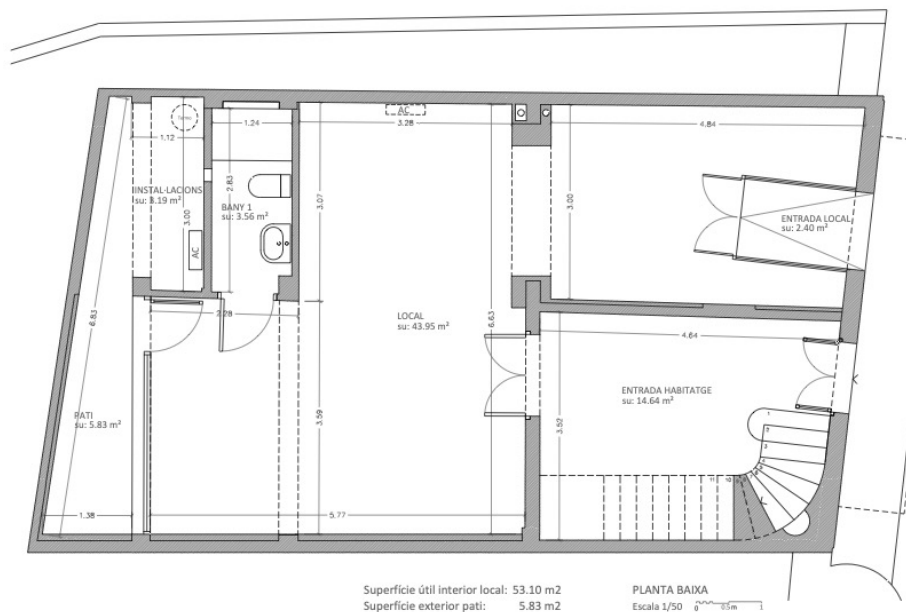

Centrico local comercial de nueva construcción en Santanyi

REF. LA1055 | 1.450€

1/2

MCR INMOBILIARIA
MALLORCA IMMOBILIEN
REAL ESTATE

MCR INMOBILIARIA
MALLORCA IMMOBILIEN
REAL ESTATE

📍 Santanyi
🏠 53,10 m²
📐 m²
🛏️
🚿 1

INFORMACIÓN BÁSICA

2022 Año de construcción	1 Baños
Entrada	
1 Baños	

Certificación energética: En trámite / In process / In Bearbeitung

Centrico local comercial de nueva construcción en Santanyí

REF. LA1055 | 1.450€