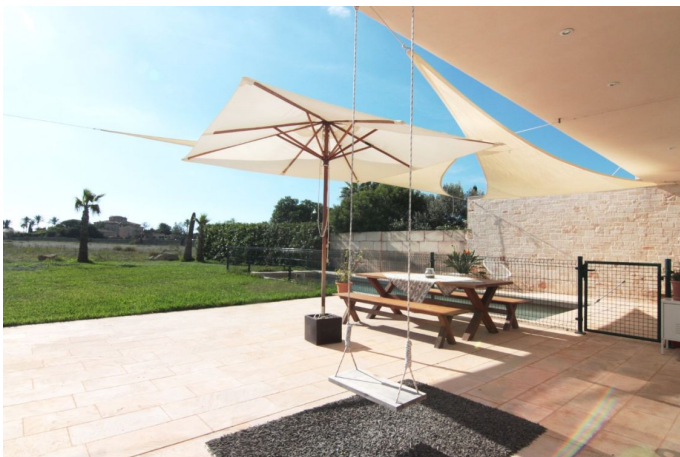

Moderna y elegante casa de pueblo construida en una parcela de 12.000m2

REF. P1251 | 2.450.000€

2/3