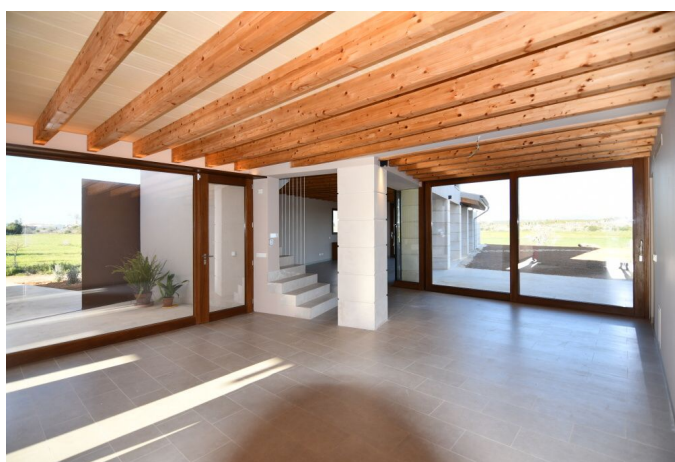

Nueva y luminosa casa de campo con jardin y piscina a pocos minutos de Ses Salines

REF. AR1413 | 4.000€

2/5