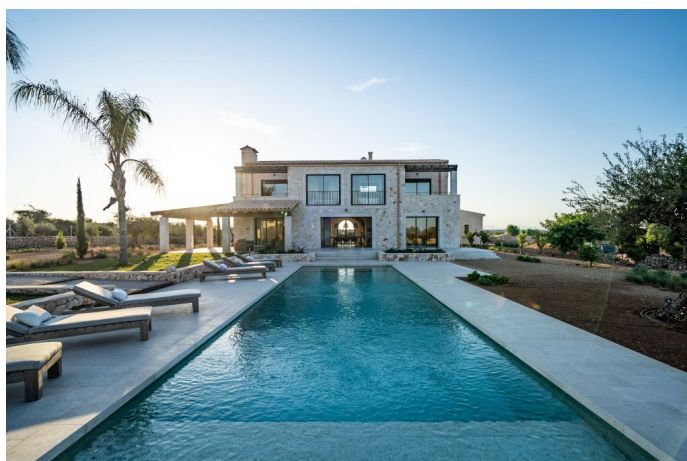

Moderna y lujosa casa de campo de nueva construcción a tan solo 1 km de la playa de Cala LLombards

REF. R1284 | 5.400.000€

1/5

📍 Cala LLombards
 🏠 580 m²
📏 14.300 m²
🛏️ 4
 🚗 5

INFORMACIÓN BÁSICA

2021 Año de construcción
 Entrada
 6 Estancias
 Despensa
 Salón - comedor - cocina
 4 Dormitorios
 4 De ellos dormitorios
 dobles

Agua de la red
 Cisterna
 36m2 Garaje
 Doble acristalamiento

Certificación energética: B

Moderna y lujosa casa de campo de nueva construcción a tan solo 1 km de la playa de Cala Llobards

REF. R1284 | 5.400.000€

2/5

Moderna y lujosa casa de campo de nueva construcción a tan solo 1 km de la playa de Cala Llobards

REF. R1284 | 5.400.000€

3/5

Moderna y lujosa casa de campo de nueva construcción a tan solo 1 km de la playa de Cala Llobards

REF. R1284 | 5.400.000€

4/5

Moderna y lujosa casa de campo de nueva construcción a tan solo 1 km de la playa de Cala Llobards

REF. R1284 | 5.400.000€

5/5