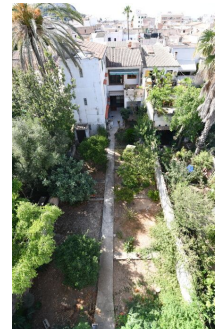

Casa de pueblo con patio de unos 190m2 y muchas posibilidades en Felanitx

REF. P1226 | 485.000€

1/5

📍 Felanitx
🏠 700 m²
📐 487 m²
🛏 6
🚿 3

INFORMACIÓN BÁSICA

Entrada
2 Cocina
Salón - comedor
6 Dormitorios
6 De ellos dormitorios
dobles
3 Baños
1 Aseo

1 Aseo
2 Número de pisos
190m2 Jardín
Terraza
Balcón
Trastero

EQUIPAMIENTO

Amueblado
Aire acondicionado
Chimenea
Azotea privada
4 plazas Garaje

4 plazas Garaje

Certificación energética: En trámite / In process / In Bearbeitung