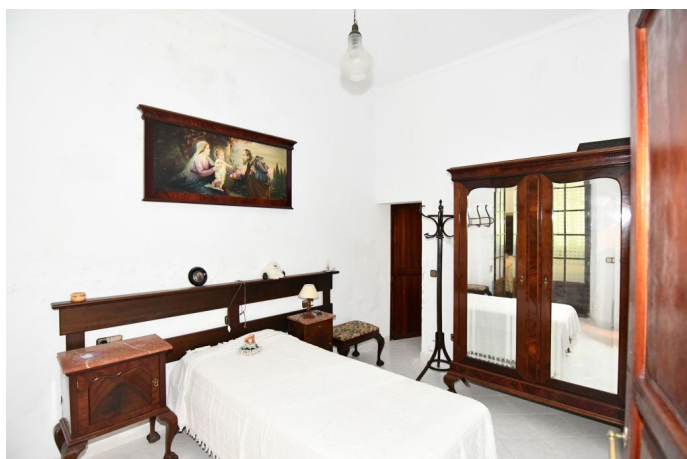

Casa de pueblo con patio de unos 190m2 y muchas posibilidades en Felanitx

REF. P1226 | 485.000€

3/5