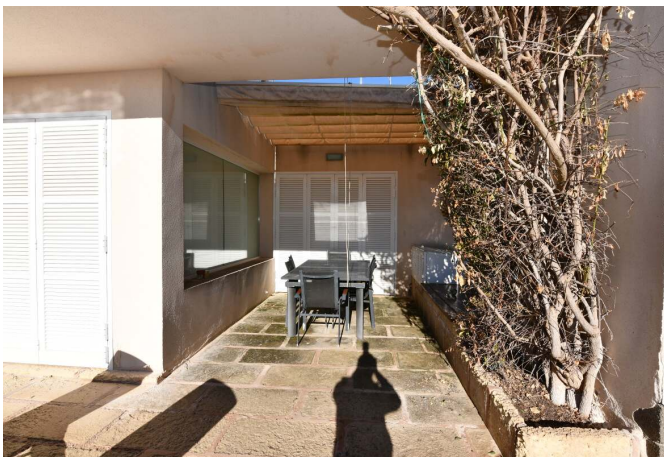

Moderno Chalet en Cala LLombards con posibilidades de construir otra planta de 50m²

REF. C1204 | 640.000€

1/5

 Cala LLombards  158 m²  458 m²  3  2

INFORMACIÓN BÁSICA

2008 Año de construcción
4 Estancias
Salón - comedor - cocina
3 Dormitorios
3 De ellos dormitorios
dobles
2 Baños
1 De ellos baños en suite

1 De ellos baños en suite
Jardín
Terraza
6 personas Licencia
turística
Como nuevo

EQUIPAMIENTO

Parcialmente amueblado
4 Aire acondicionado
4 x 7 Piscina
Porche
Ventanas de aluminio
Doble acristalamiento

Doble acristalamiento

Certificación energética:

Moderno Chalet en Cala LLombards con posibilidades de construir otra planta de 50m2

REF. C1204 | 640.000€

2/5

El chalet tiene posibilidad de edificar otro piso de unos 50m2.

Moderno Chalet en Cala LLombards con posibilidades de construir otra planta de 50m2

REF. C1204 | 640.000€

3/5

Moderno Chalet en Cala LLombards con posibilidades de construir otra planta de 50m2

REF. C1204 | 640.000€