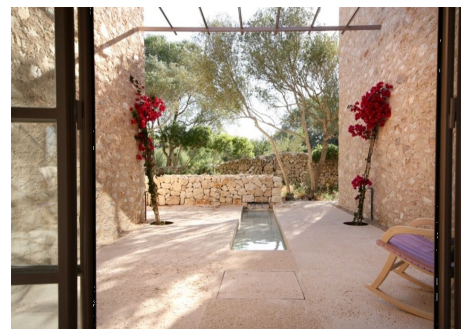

Proyecto de Moderna y Acogedora casa de campo en Sant Joan

REF. R1306 | 1.595.000€

1/4

Sant Joan 192,82 m² 19.800 m² 3 2

INFORMACIÓN BÁSICA

Entrada
4 Estancias
Cocina
Despensa
Salón - comedor
3 Dormitorios
3 De ellos dormitorios
dobles

3 De ellos dormitorios
dobles
2 Baños
Calidad: superior
Terraza
Coladuria
Trastero
En proyecto

EQUIPAMIENTO

Climatizado
Energía solar
Generador
Extra. Posibilidad de
electricidad
3 x 11 Piscina
Agua de la red
Porche

Porche
Doble acristalamiento

Certificación energética: