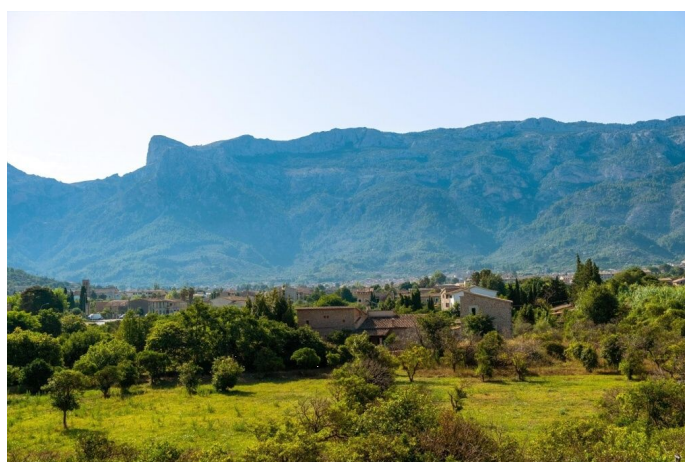

Fantástica casa de campo ubicada en uno de los paisajes más privilegiados en el pueblo de Sóller

REF. R1304 | 2.650.000€

1/5

📍 SÁ³ller 🏠 500 m² 📐 5.000 m² 🛏 5 🛁 4

INFORMACIÓN BÁSICA

Entrada
Sala de estar
Comedor - cocina
5 Dormitorios
5 De ellos dormitorios dobles
4 Baños
2 De ellos baños en suite

Fantástica casa de campo ubicada en uno de los paisajes más privilegiados en el pueblo de Sóller

REF. R1304 | 2.650.000€

2/5

Fantástica casa de campo ubicada en uno de los paisajes más privilegiados en el pueblo de Sóller

REF. R1304 | 2.650.000€

3/5

Fantástica casa de campo ubicada en uno de los paisajes más privilegiados en el pueblo de Sóller

REF. R1304 | 2.650.000€

4/5

Fantástica casa de campo ubicada en uno de los paisajes más privilegiados en el pueblo de Sóller