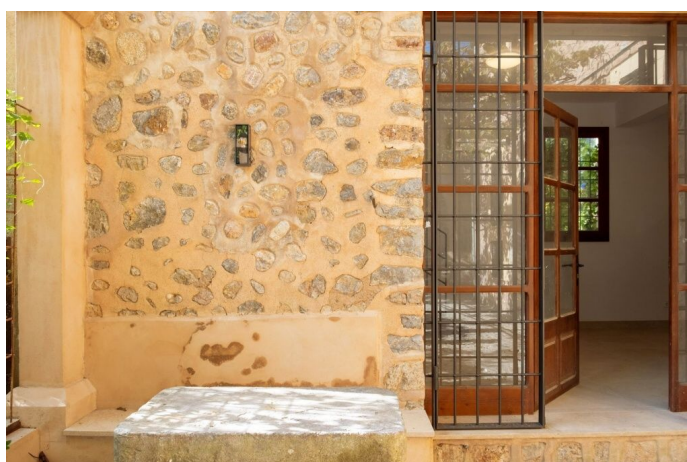

Fantástica casa de campo ubicada en uno de los paisajes más privilegiados en el pueblo de Sóller

REF. R1304 | 2.650.000€

1/5

📍 SÁ³ller 🏠 500 m² 📐 5.000 m² 🛏 5 🛁 4

INFORMACIÓN BÁSICA

Entrada
Sala de estar
Comedor - cocina
5 Dormitorios
5 De ellos dormitorios
dobles
4 Baños
2 De ellos baños en suite

Fantástica casa de campo ubicada en uno de los paisajes más privilegiados en el pueblo de Sóller

REF. R1304 | 2.650.000€

2/5

Fantástica casa de campo ubicada en uno de los paisajes más privilegiados en el pueblo de Sóller