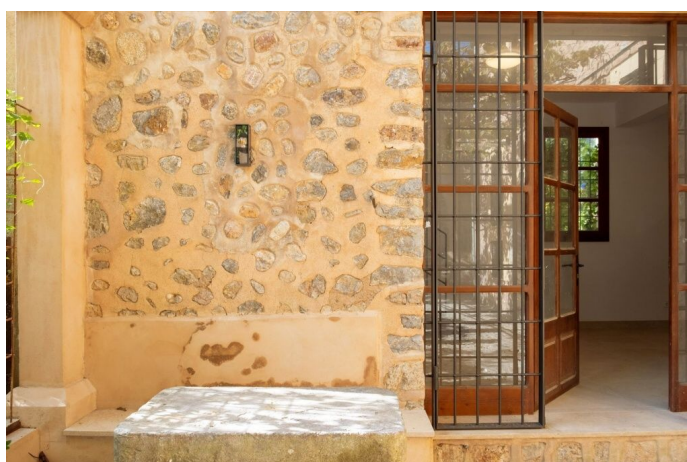

Fantástica casa de campo ubicada en uno de los paisajes más privilegiados en el pueblo de Sóller

REF. R1304 | 2.650.000€

1/5

📍 SÁ³ller 🏠 500 m² 📐 5.000 m² 🛏 5 🛁 4

INFORMACIÓN BÁSICA

Entrada
Sala de estar
Comedor - cocina
5 Dormitorios
5 De ellos dormitorios dobles
4 Baños
2 De ellos baños en suite

Fantástica casa de campo ubicada en uno de los paisajes más privilegiados en el pueblo de Sóller

REF. R1304 | 2.650.000€

2/5

Fantástica casa de campo ubicada en uno de los paisajes más privilegiados en el pueblo de Sóller