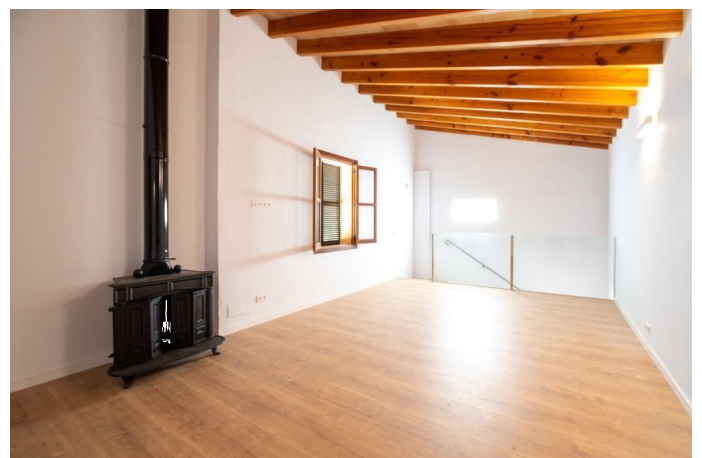

Fantastický venkovský dům se nachází v jedné z nejprivilegovanějších krajín ve městě Soller

REF. R1304 | 2.650.000€

4/5