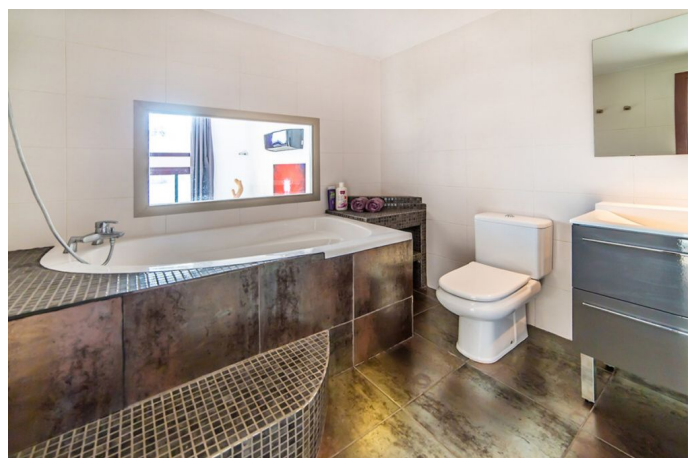

Moderna y Amplia casa de pueblo en Ses Salines

REF. AP1163 | 1.200€

3/4