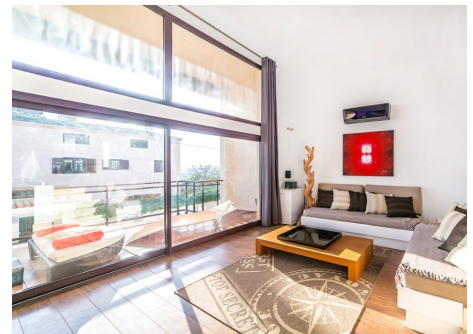

Moderna y Amplia casa de pueblo en Ses Salines

REF. AP1163 | 1.200€

1/4

Ses Salines
 138 m²
 m²
 3
 2

INFORMACIÓN BÁSICA

Sala de estar
 Comedor - cocina
 3 Dormitorios
 3 De ellos dormitorios
 dobles
 2 Baños
 Calidad: superior
 Terraza