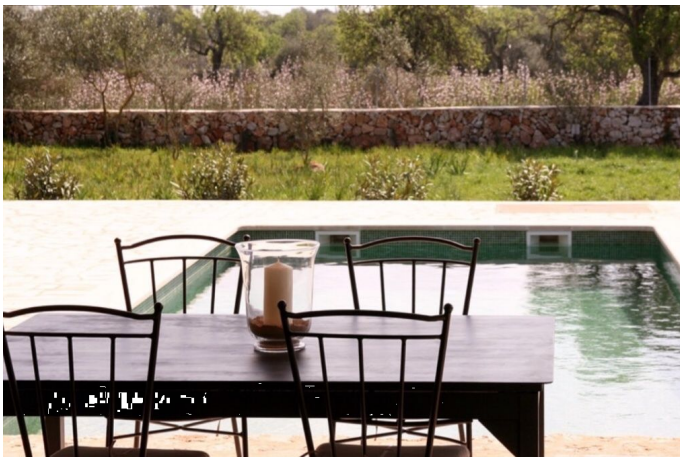

Moderna y acogedora casa de campo situada a pocos minutos de Es LLombards

REF. AR1288 | 2.200€

4/5