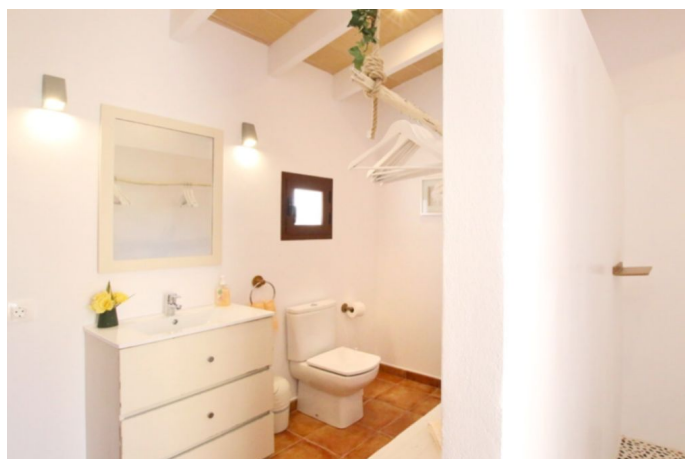

Acogedora casita de campo con jardín y piscina a tan solo 200mts de es LLombards

REF. AR1290 | 1.350€

4/5