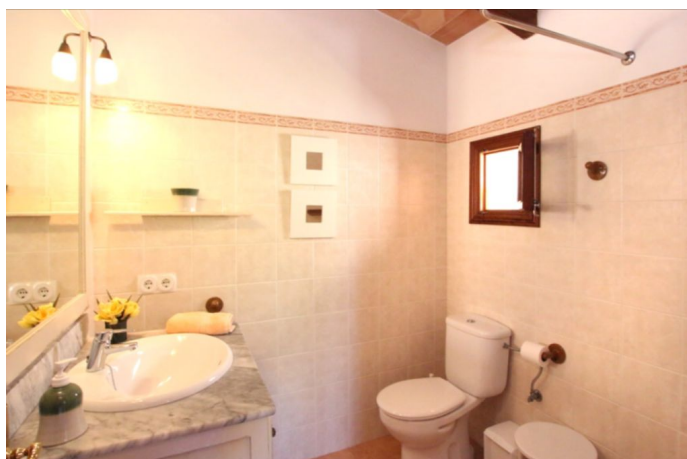

Acogedora casita de campo con jardín y piscina a tan solo 200mts de es LLombards

REF. AR1290 | 1.350€

4/5