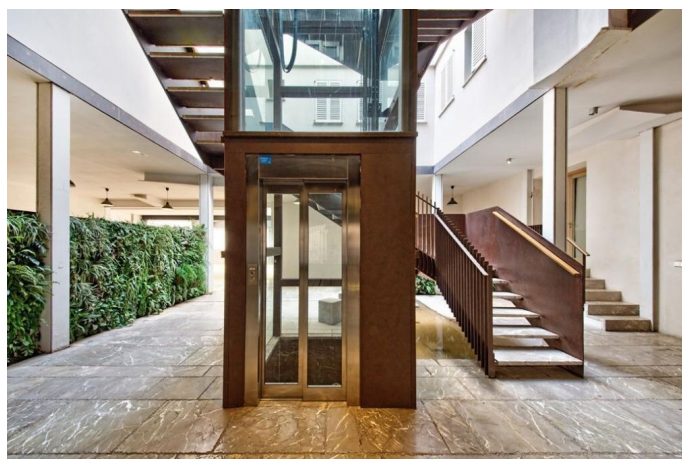

Bonito apartamento en segunda planta en un edificio señorial en el casco antiguo de Palma

REF. A1177 | 675.000€

1/4

Palma de Mallorca  110 m²  m²  2  2

INFORMACIÓN BÁSICA

3 Estancias
Salón - comedor - cocina
2 Dormitorios
2 De ellos dormitorios
dobles
Vestidor
2 Baños
Calidad: superior

Bonito apartamento en segunda planta en un edificio señorial en el casco antiguo de Palma

REF. A1177 | 675.000€

2/4

Bonito apartamento en segunda planta en un edificio señorial en el casco antiguo de Palma