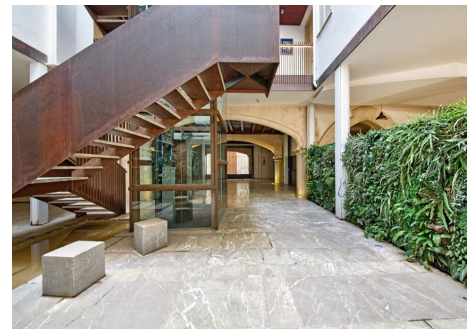

Bonito apartamento en segunda planta en un edificio señorial en el casco antiguo de Palma

REF. A1177 | 675.000€

1/4

Palma de Mallorca  110 m²  m²  2  2

INFORMACIÓN BÁSICA

3 Estancias
Salón - comedor - cocina
2 Dormitorios
2 De ellos dormitorios
dobles
Vestidor
2 Baños
Calidad: superior

Bonito apartamento en segunda planta en un edificio señorial en el casco antiguo de Palma

REF. A1177 | 675.000€

2/4

Bonito apartamento en segunda planta en un edificio señorial en el casco antiguo de Palma

REF. A1177 | 675.000€

3/4

Bonito apartamento en segunda planta en un edificio señorial en el casco antiguo de Palma

REF. A1177 | 675.000€

4/4