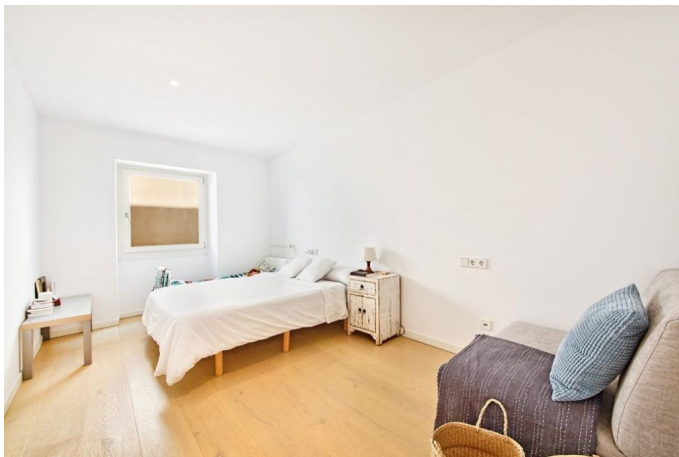

Bonito apartamento en segunda planta en un edificio señorial en el casco antiguo de Palma

REF. A1177 | 675.000€

3/4