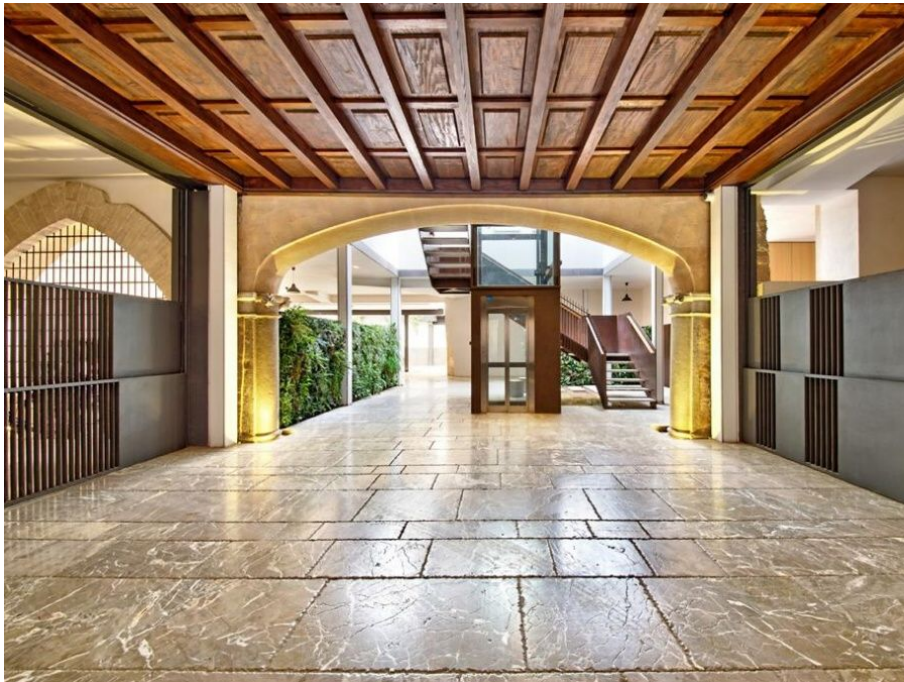

Bonito apartamento en segunda planta en un edificio señorial en el casco antiguo de Palma

REF. A1177 | 675.000€

1/4

Palma de Mallorca  110 m²  m²  2  2

INFORMACIÓN BÁSICA

3 Estancias
Salón - comedor - cocina
2 Dormitorios
2 De ellos dormitorios
dobles
Vestidor
2 Baños
Calidad: superior

Bonito apartamento en segunda planta en un edificio señorial en el casco antiguo de Palma

REF. A1177 | 675.000€

2/4

Bonito apartamento en segunda planta en un edificio señorial en el casco antiguo de Palma

REF. A1177 | 675.000€

3/4

Bonito apartamento en segunda planta en un edificio señorial en el casco antiguo de Palma

REF. A1177 | 675.000€

4/4