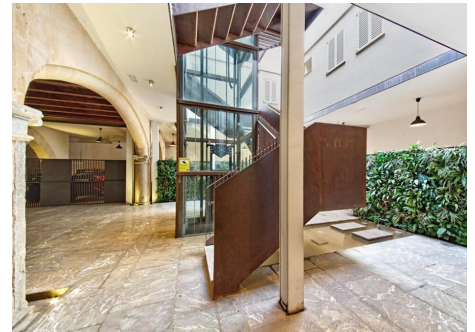

Bonito apartamento en segunda planta en un edificio señorial en el casco antiguo de Palma

REF. A1177 | 675.000€

1/4

Palma de Mallorca  110 m²  m²  2  2

INFORMACIÓN BÁSICA

3 Estancias
Salón - comedor - cocina
2 Dormitorios
2 De ellos dormitorios
dobles
Vestidor
2 Baños
Calidad: superior

Bonito apartamento en segunda planta en un edificio señorial en el casco antiguo de Palma

REF. A1177 | 675.000€

2/4

Bonito apartamento en segunda planta en un edificio señorial en el casco antiguo de Palma

REF. A1177 | 675.000€

3/4

Bonito apartamento en segunda planta en un edificio señorial en el casco antiguo de Palma

REF. A1177 | 675.000€

4/4