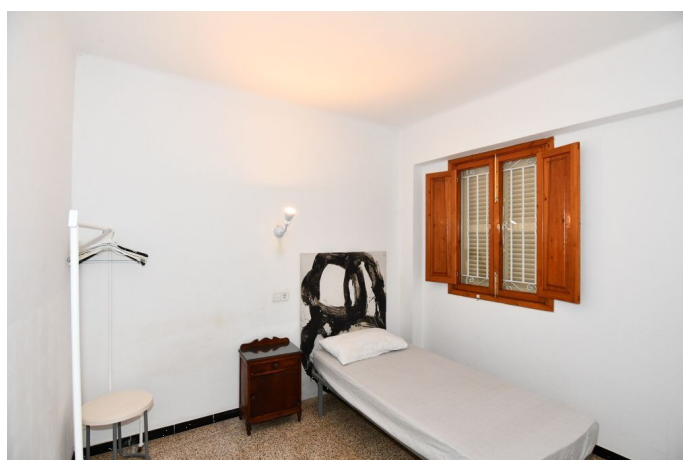

Apartamento en primera planta con jardín situado en el puerto de Porto Petro

REF. AA1394 | 850€

1/5

Porto Petro
 137 m²
 m²
 3
 2

INFORMACIÓN BÁSICA

1971 Año de construcción
 Entrada
 4 Estancias
 Sala de estar
 Comedor - cocina
 3 Dormitorios
 3 De ellos dormitorios
 dobles

3 De ellos dormitorios
 dobles
 2 Baños
 50m2 Jardín
 Balcón
 Trastero
 Bien conservado

EQUIPAMIENTO

Amueblado
 Barbacoa

Certificación energética: En trámite / In process / In Bearbeitung

Apartamento en primera planta con jardín situado en el puerto de Porto Petro

REF. AA1394 | 850€

2/5

Apartamento en primera planta con jardín situado en el puerto de Porto Petro

REF. AA1394 | 850€

3/5

Apartamento en primera planta con jardín situado en el puerto de Porto Petro

REF. AA1394 | 850€