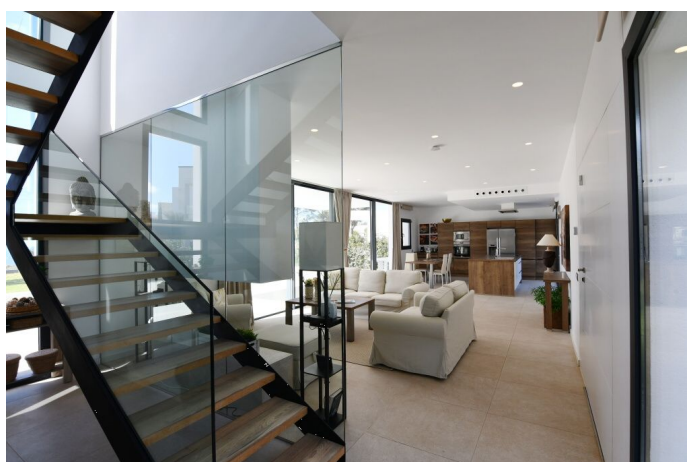

Fantástica y moderna Villa de diseño en primera línea del mar en Puig de Ros

REF. C1200 | 2.600.000€

2/5