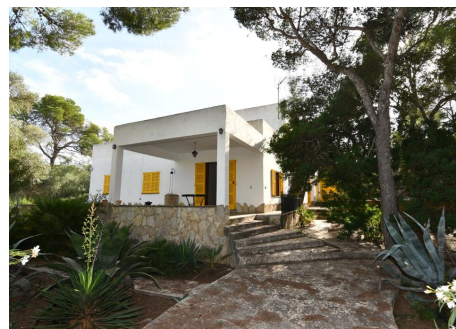

# Chalet con amplio jardin y habitacion para invitados situado a 200 mts de Puerto de Porto Petro

REF. AC1118 | 1.300€

1/5

Porto Petro 219 m<sup>2</sup> 926 m<sup>2</sup> 4 3

Chalet con amplio jardin y habitacion para invitados situado a 200 mts de Puerto de Porto Petro

REF. AC1118 | 1.300€

2/5

Chalet con amplio jardin y habitacion para invitados situado a 200 mts de Puerto de Porto Petro

REF. AC1118 | 1.300€

3/5

Chalet con amplio jardin y habitacion para invitados situado a 200 mts de Puerto de Porto Petro

REF. AC1118 | 1.300€

4/5

Chalet con amplio jardin y habitacion para invitados situado a 200 mts de Puerto de Porto Petro