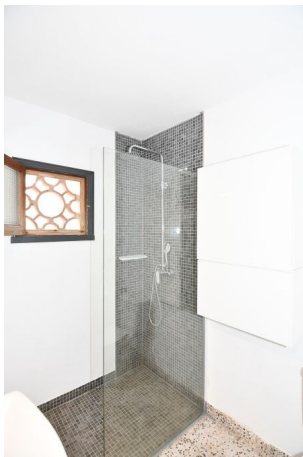

Chalet con amplio jardin y habitacion para invitados situado a 200 mts de Puerto de Porto Petro

REF. AC1118 | 1.300€

3/5