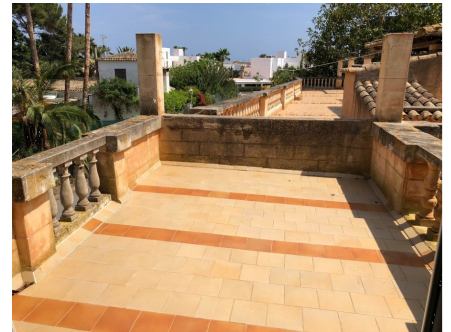

Pequeño apartamento en primera planta a 300m del mar en un complejo residencial

REF. AA1395 | 550€

1/3

 Son Servera
  60 m²
 m²
 2
  1

INFORMACIÓN BÁSICA

3 Estancias
 Cocina
 Salón - comedor
 2 Dormitorios
 1 De ellos dormitorios individuales
 1 De ellos dormitorios dobles