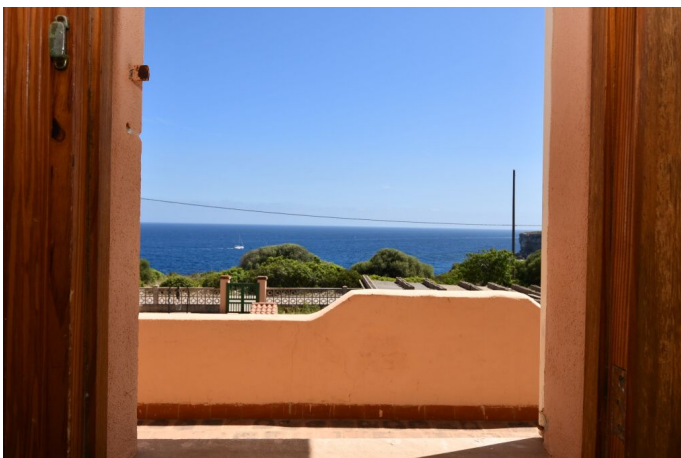

Chalet con Apartamento para invitados en una fantastica ubicacion cerca de S`Amarador

REF. AC1117 | 1.500€

3/5