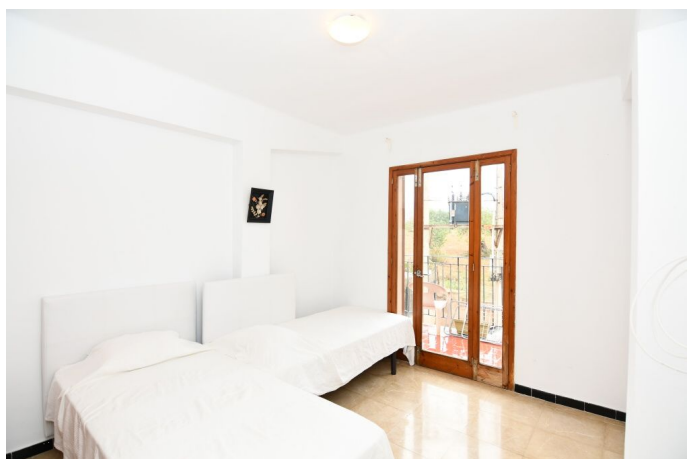

Apartamento en primera planta situado a 300 mts de la playa de Cala Mondrago

REF. AA1393 | 690€

2/4