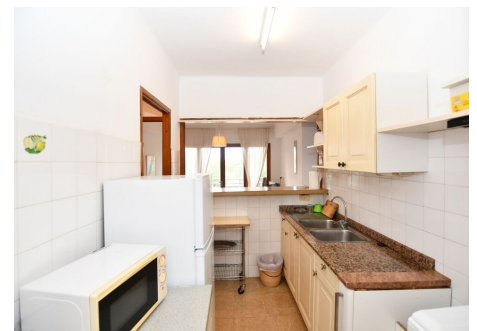

Apartamento en primera planta situado a 300 mts de la playa de Cala Mondrago

REF. AA1393 | 690€

1/4

 Cala Mondrago  76 m²  m²  2  1

INFORMACIÓN BÁSICA

3 Estancias
Cocina
Salón - comedor
2 Dormitorios
2 De ellos dormitorios
dobles
1 Baños
Terraza