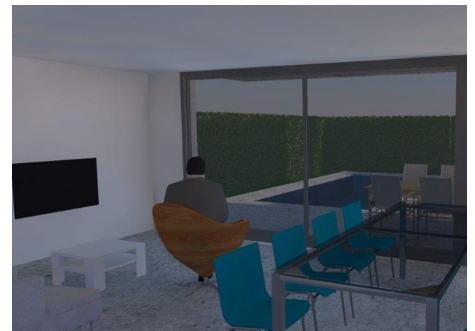

Moderno y elegante chalet de nueva construcción en Porto Colom

REF. C1198 | 960.000€

1/3

📍 Porto Colom
🏠 217,40 m²
📏 416,68 m²
🛏️ 4
🚿 4

INFORMACIÓN BÁSICA

2021 Año de construcción
 Entrada
 6 Estancias
 Salón - comedor - cocina
 4 Dormitorios
 4 De ellos dormitorios
 dobles
 4 Baños

4 Baños
 2 De ellos baños en suite
 2 Número de pisos
 Calidad: superior
 Jardín
 2 Terraza
 82m2 Superficie terrazas

EQUIPAMIENTO

Climatizado
 18,69m2 Piscina
 25,68m2 Porche
 21,70m2 Garaje
 Doble acristalamiento
 Estudio separado

Estudio separado

Certificación energética: En trámite / In process / In Bearbeitung

Moderno y elegante chalet de nueva construcción en Porto Colom

REF. C1198 | 960.000€

2/3

Moderno y elegante chalet de nueva construcción en Porto Colom