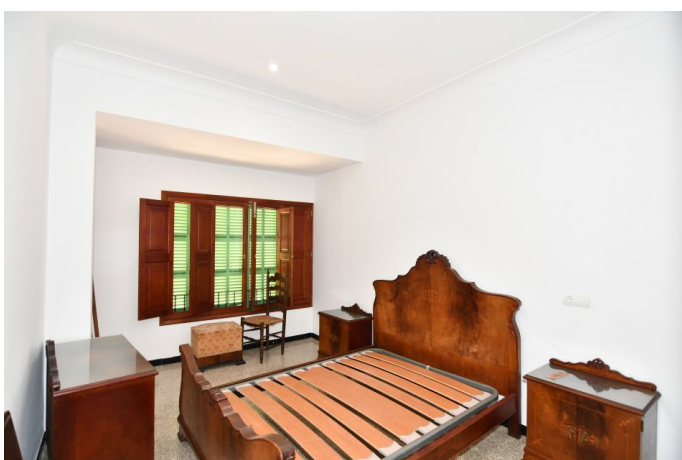

Centrico Duplex-Ático con azotea privada de unos 30m2 con bonitas vistas a la iglesia de Santanyí

REF. AA1387 | 825€

4/5