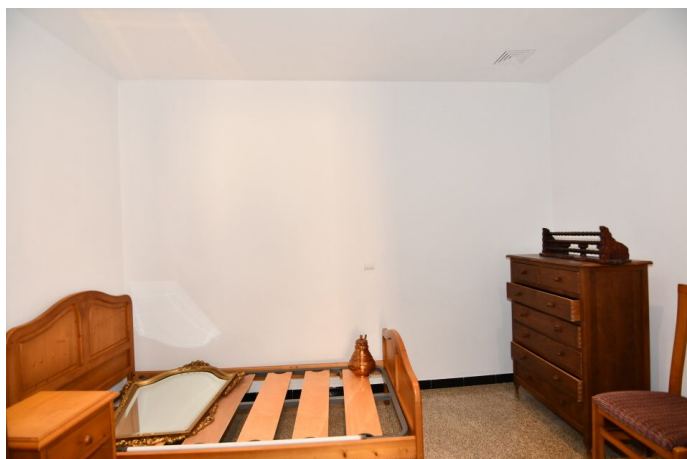

Centrico Duplex-Ático con azotea privada de unos 30m2 con bonitas vistas a la iglesia de Santanyí

REF. AA1387 | 825€

2/5