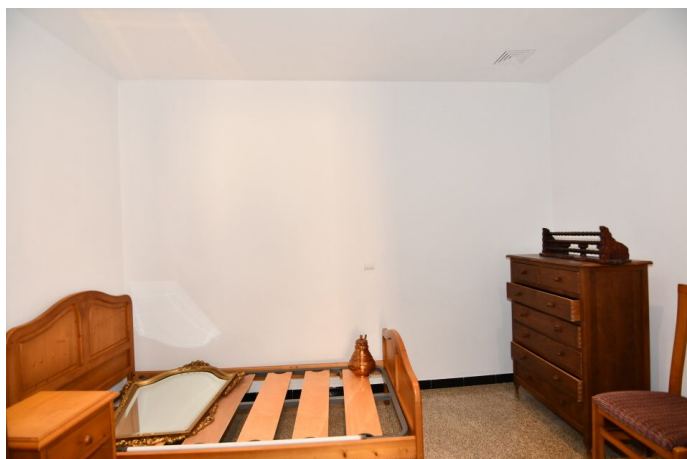

Centrální duplex-Penthouse se soukromou střešní terasou o velikosti asi 30 m² s krásným výhledem na kostel Santanyi

REF. AA1387 | 1.200€

2/5