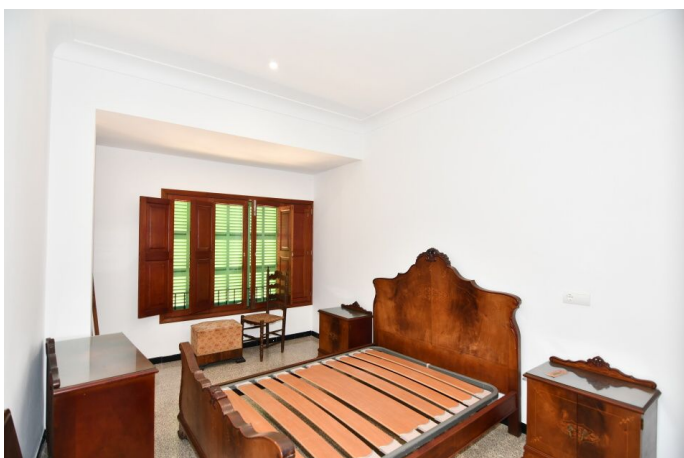

Centrální duplex-Penthouse se soukromou střešní terasou o velikosti asi 30 m² s krásným výhledem na kostel Santanyi

REF. AA1387 | 1.200€

4/5